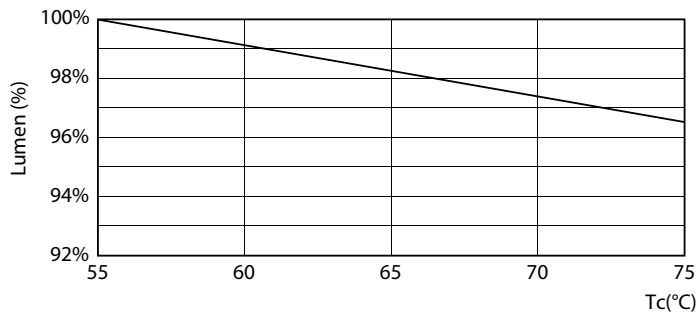

General uniform lighting

CorePro LEDtube EM/Mains

Données photométriques

Spectral Power Distribution Colour

Durée de vie

FailureRate

Life Expectancy Diagram

LumenVsTc