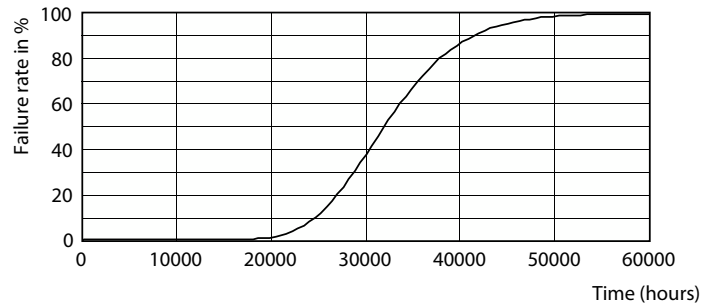

General uniform lighting

CorePro LEDtube EM/Mains

Données photométriques

Spectral Power Distribution Colour

Durée de vie

FailureRate

Life Expectancy Diagram

LumenVsTc