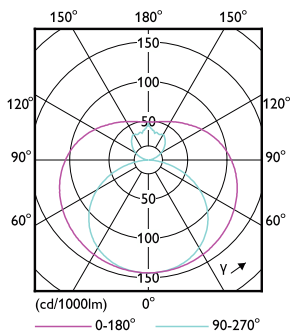

Gestion et gradation

avec gradation	Non
----------------	-----

Matériaux et finitions

Finition de l'ampoule	Dépoli
Matériaux des ampoules	Glass
Longueur du produit	1500 mm
Forme de l'ampoule	Tube, double extrémité

Schéma dimensionnel

CorePro LEDtube 1500mm HO 24W 865 T8

Product	D1	D2	A1	A2	A3
CorePro LEDtube 1500mm HO 24W 865 T8	25,7 mm	28 mm	1500 mm	1507,1 mm	1514,2 mm

Données photométriques

Light Distribution Diagram