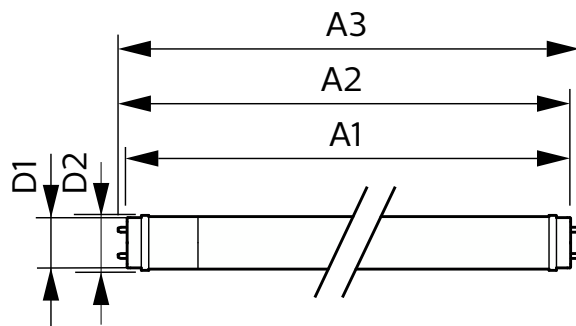

Mises en garde et sécurité

• -

Données du produit

Caractéristiques générales	
Culot	G13 [Medium Bi-Pin Fluorescent]
Marquage CE	Oui
Conforme à la directive RoHS UE	Oui
Durée de vie nominale (nom.)	30000 h
Cycle d'allumage	200000X
Référence de mesure du flux	Sphere
Niveau	CorePro

Gestion et gradation

avec gradation	Non
----------------	-----

Matériaux et finitions

Finition de l'ampoule	Dépoli
Matériaux des ampoules	Glass
Longueur du produit	1500 mm
Forme de l'ampoule	Tube, double extrémité

Schéma dimensionnel

CorePro LEDtube 1500mm HO 24W 865 T8

Product	D1	D2	A1	A2	A3
CorePro LEDtube 1500mm HO 24W 865 T8	25,7 mm	28 mm	1500 mm	1507,1 mm	1514,2 mm

Données photométriques

Light Distribution Diagram