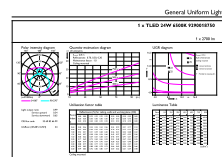

Schéma dimensionnel

CorePro LEDtube 1500mm HO 24W 865 T8

Product	D1	D2	A1	A2	A3
CorePro LEDtube 1500mm HO 24W 865 T8	25,7 mm	28 mm	1500 mm	1507,1 mm	1514,2 mm

Données photométriques

Light Distribution Diagram