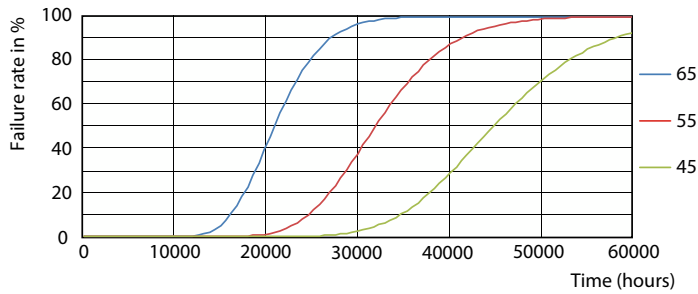

General uniform lighting

CorePro LEDtube EM/Mains

Données photométriques

Spectral Power Distribution Colour

Durée de vie

FailureRate

Life Expectancy Diagram

LumenVsTc