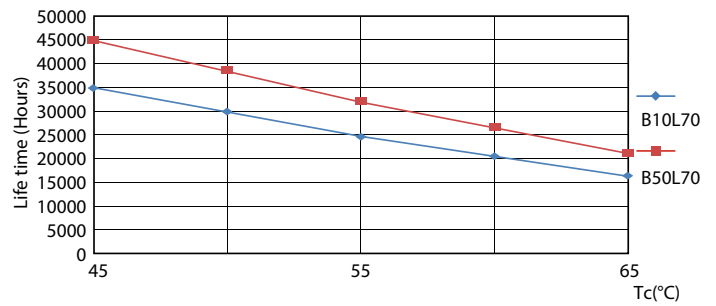

Mises en garde et sécurité

• -

Données du produit

Caractéristiques générales	
Culot	G13 [Medium Bi-Pin Fluorescent]
Marquage CE	Oui
Conforme à la directive RoHS UE	Oui
Durée de vie nominale (nom.)	30000 h
Cycle d'allumage	200000X
Référence de mesure du flux	Sphere
Niveau	CorePro

Caractéristiques électriques	
Variation des coordonnées trichromatiques en fonction du temps de fonctionnement	<6
Indice de rendu des couleurs (nom.)	80
LLMF à la fin de la durée de vie nominale (nom.)	70 %

General uniform lighting

CorePro LEDtube EM/Mains

Données photométriques

Spectral Power Distribution Colour

Durée de vie

FailureRate

Life Expectancy Diagram

LumenVsTc

LifetimeVsTc

CorePro LEDtube EM/Mains

Durée de vie

Lumen Maintenance Diagram