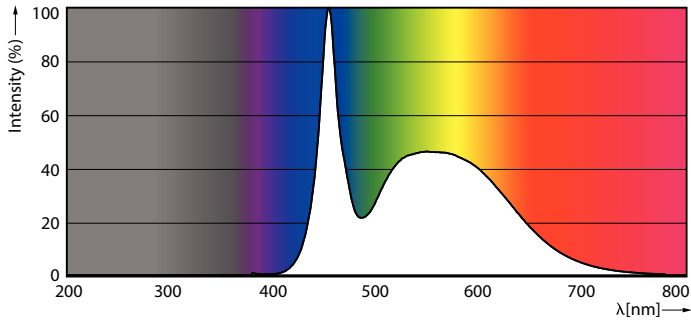

CorePro LEDtube EM/Mains

Données photométriques

Spectral Power Distribution Colour