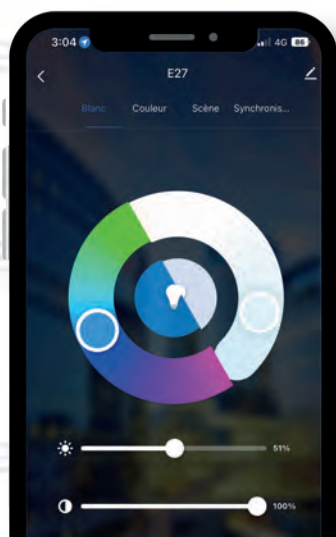

Ampoule E27

Ampoule LED E27 RGB CCT 10W - Wifi & Bluetooth - DeliTech®

GARANTIE
5 ANS

10W

! Pilotable en WiFi 2,4GHz + Bluetooth

Applications compatibles :

Contrôlez vos luminaires connectés avec l'application **Delismart !** Nous proposons une gamme de luminaires programmables et pilotables à distance.

Pour contrôler votre luminaire depuis votre smartphone, scannez le QrCode et téléchargez l'application Delismart.

Compatible IOS & Android.

Référence(s)	Puissance	Couleur(s)	Culot	Angle de diffusion	Lumens	Dimensions	Alimentation
DSWB-E27-10W-RGBCCT	10W	RGB + Blanc	E27	180°	800 (±10%)	Ø 68 x 120 mm	85V-265V

Reproduisez le cycle circadien !

Le **cycle circadien** est un rythme biologique de 24 heures qui régule les fonctions physiologiques et comportementales telles que la somnolence, la production d'hormones, la température corporelle et l'alimentation. C'est l'horloge interne du corps humain et est influencé par la lumière, les habitudes alimentaires et le sommeil.

Il est important de maintenir un cycle circadien sain pour une bonne santé.

A l'aide de cette application, vous pourrez modifier le **ton** (blanc chaud, neutre ou froid), ajustez la **luminosité**, changer la **couleur** parmi un choix illimité, mais aussi ajuster le **contraste**.