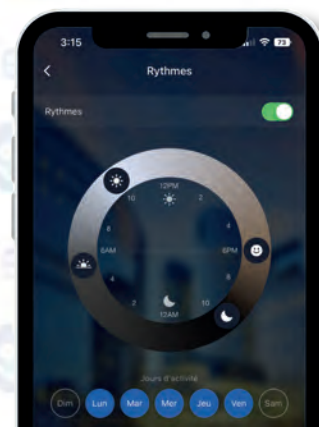

Ampoule E27

Ampoule LED E27 RGB CCT 10W - Wifi & Bluetooth - DeliTech®

GARANTIE
5 ANS

10W

! Pilotable en WiFi 2,4GHz + Bluetooth

Applications compatibles :

Contrôlez vos luminaires connectés avec l'application **Delismart !** Nous proposons une gamme de luminaires programmables et pilotables à distance.

Pour contrôler votre luminaire depuis votre smartphone, scannez le QrCode et téléchargez l'application Delismart.

Compatible IOS & Android.

Référence(s)	Puissance	Couleur(s)	Culot	Angle de diffusion	Lumens	Dimensions	Alimentation
DSWB-E27-10W-RGBCCT	10W	RGB + Blanc	E27	180°	800 (±10%)	Ø 68 x 120 mm	85V-265V

Reproduisez le cycle circadien !

Le **cycle circadien** est un rythme biologique de 24 heures qui régule les fonctions physiologiques et comportementales telles que la somnolence, la production d'hormones, la température corporelle et l'alimentation. C'est l'horloge interne du corps humain et est influencé par la lumière, les habitudes alimentaires et le sommeil.

Il est important de maintenir un cycle circadien sain pour une bonne santé.

A l'aide de cette application, vous pourrez modifier le **ton** (blanc chaud, neutre ou froid), ajustez la **luminosité**, changer la **couleur** parmi un choix illimité, mais aussi ajuster le **contraste**.