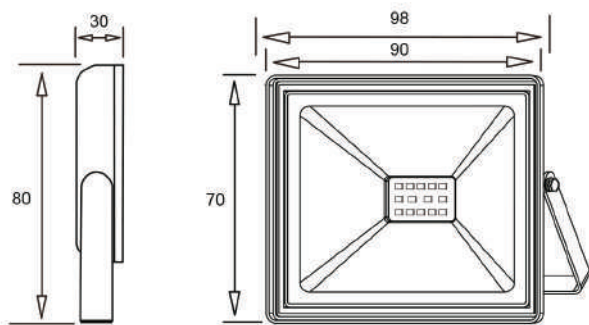

Accessoires disponibles :

	DILAC-MR68	Manchon de raccordement connecteur rapide
	DILAC-MR65	Manchon de raccordement
	DILAC-MRT68	Manchon de raccordement « T »

Référence(s)	Puissance	Température de Couleur	Efficacité Lumineuse	Indice de protection	Lumens	Dimensions	Alimentation
DILPL7-10W-WW	10 W	3000 K	80 lm/W	IP 65	800 lm (±10 %)	90 x 25 x 70 mm	220-240 V AC